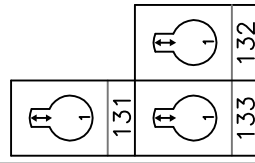

Portaalbrug

1e Rinne