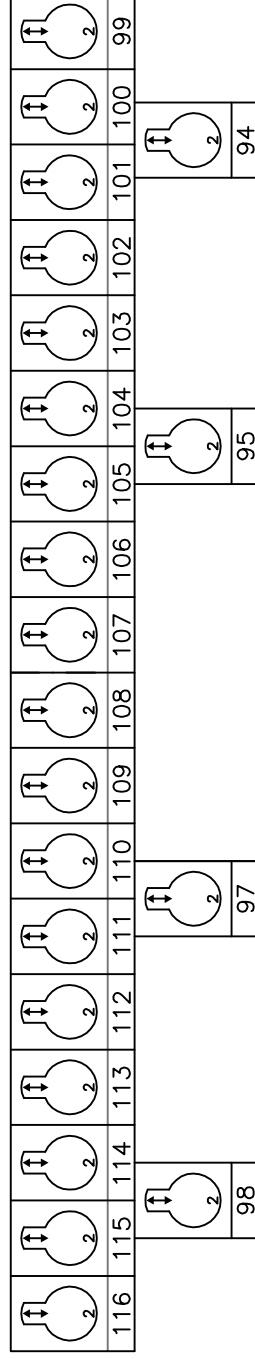

ZIJBRUG:
8 x 2Kw Zoomprofiel

72
71
70
69
68
67
66
65
64
63
62
61

Zijbrug L

SCHOUWBURG ORPHEUS

WEGENER ZAAL: Update 29-09-2011

Voorstelling :

Datum:

HORIZONBATTERIJ

- 145 – 149 – 153
- 146 – 150 – 154
- 147 – 151 – 155
- 148 – 152 – 156

ZAALLICHT

- 173 t/m 180
- 193 t/m 198 (PL en LED)

ZIJBRUG:
8 x 2Kw Zoomprofiel

1
2
3
4
5
6
7
8
9
10
11
12

Zijbrug R

extra multiaansluiting
nr. 49 t/m 54

extra multiaansluiting
nr. 13 t/m 18

Portaalbrug

1e Rinne

2e Rinne

3e Rinne

Rinne L
boven

1e Zaalbrug

2e Zaalbrug