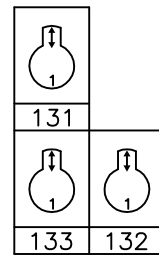

ZIJBRUG:  
 8 x 2Kw Zoomprofiel

ZIJBRUG:  
 8 x 2Kw Zoomprofiel

251	201	202	201	202	258	203	204	203	204	265	205	206	205	206	272	207	208	207	208	279

LX2 (Tegenlicht)

72
71
70
69
68
67
66
65
64
63
62
61

Zijbrug L

1
2
3
4
5
6
7
8
9
10
11
12

Zijbrug R

234	240	235	241	236	242	237	243	238

LX1 (Als Portaalbrug)

extra multiaansluiting  
 nr. 49 t/m 54

extra multiaansluiting  
 nr. 13 t/m 18

onder															
	48	46	44	42	41	39	38	m	36	34	32	30	28	27	25
boven															
	47	45	43	40	37	35	33	31	29	26					

Portaalbrug (als Zaalbrug)

1e Rinne

1e Rinne

2e Rinne

2e Rinne

3e Rinne

3e Rinne

Rinne L  
 boven