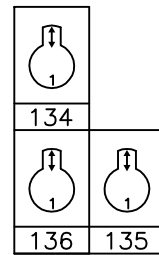

1
2
3
4
5
6
7
8
9
10
11
12

Zijbrug R

234	240	235	241	236	242	237	243	238

LX1 (Als Portaalbrug)

extra multiaansluiting  
 nr. 49 t/m 54

extra multiaansluiting  
 nr. 13 t/m 18

onder															
	48	46	44	42	41	39	38	m	36	34	32	30	28	27	25
boven															
	47	45	43	40	37	35	33	31	29	26					

Portaalbrug (als Zaalbrug)

1e Rinne

1e Rinne

2e Rinne

2e Rinne

3e Rinne

3e Rinne

Rinne L  
 boven