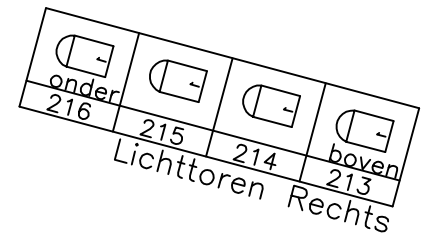

ZIJBRUG:  
 8 x 2Kw Zoomprofiel

ZIJBRUG:  
 8 x 2Kw Zoomprofiel

251	201	202	201	202	258	203	204	203	204	265	205	206	205	206	272	207	208	207	208	279

LX2 (Tegenlicht)

72
71
70
69
68
67
66
65
64
63
62
61

Zijbrug L

1
2
3
4
5
6
7
8
9
10
11
12

Zijbrug R

234	240	235	241	236	242	237	243	238

LX1 (Als Portaalbrug)

extra multiaansluiting  
 nr. 49 t/m 54

extra multiaansluiting  
 nr. 13 t/m 18

onder															
	48	46	44	42	41	39	38	m	36	34	32	30	28	27	25
boven															
	47	45	43	40	37	35	33	31	29	26					