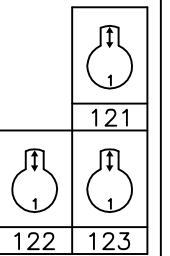

1
2
3
4
5
6
7
8
9
10
11
12

Zijbrug R

234	240	235	241	236	242	237	243	238

LX1 (Als Portaalbrug)

extra multiaansluiting  
 nr. 49 t/m 54

extra multiaansluiting  
 nr. 13 t/m 18

onder															
	48	46	44	42	41	39	38	m	36	34	32	30	28	27	25
boven															
	47	45	43	40	37	35	33	31	29	26					

Portaalbrug (als Zaalbrug)

1e Rinne

1e Rinne

2e Rinne

2e Rinne

3e Rinne

3e Rinne

Rinne L  
 boven