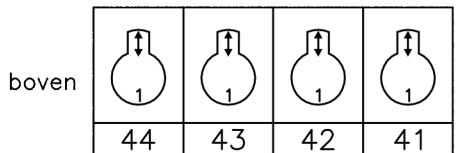

Orpheus Apeldoorn - Rabobankzaal

Zaallicht: (Op verzoek los aan te sturen) **199**

Doekwarmer: **200**

Horizonbatterij: **151 t/m 154**
Robert Juliat Dalis 860

Hazer: **501**
MDG ATMe

RGBBALWW: 161 t/m 168

Heat: 501

Output: 502

Volledige controle: via sACN

Haze: 503

Portaalbrug

Balkon L