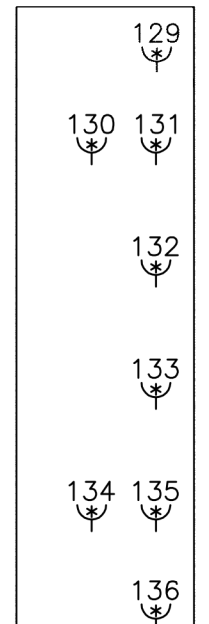

Heat: 501

Output: 502

Volledige controle: via sACN

Haze: 503

Vloeraansluitingen

Wandaansluitingen

Vloeraansluitingen

Wandaansluitingen