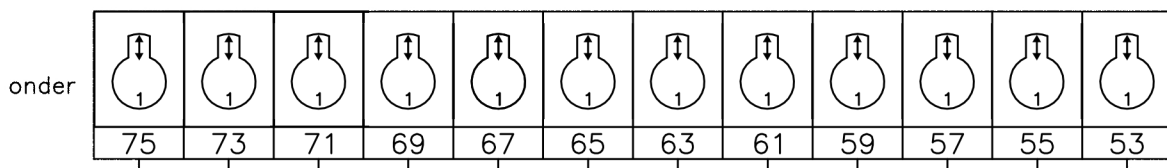

Heat: 501

Output: 502

Volledige controle: via sACN

Haze: 503

Vloeraansluitingen

Wandaansluitingen

Vloeraansluitingen

Wandaansluitingen

Zijbrug R

Zijbrug L

Manteau L
boven

Manteau R
boven

Portaalbrug

Koof L

Koof R

Balkon L