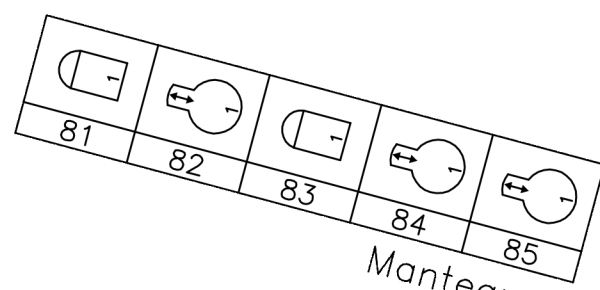

Manteau R
boven