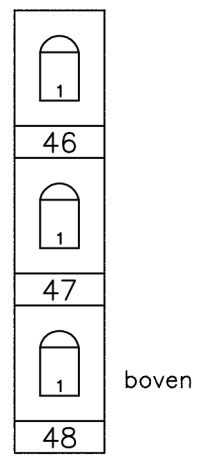

Heat: 501

Output: 502

Volledige controle: via sACN

Haze: 503

Vloeraansluitingen

Wandaansluitingen

Vloeraansluitingen

Wandaansluitingen

Zijbrug R

Zijbrug L

Manteau L
boven

Manteau R
boven

Portaalbrug

Koof L

Koof R

Balkon L