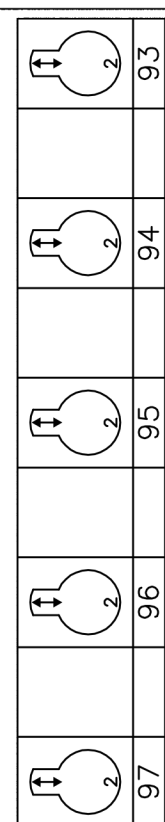

Heat: 501

Output: 502

Volledige controle: via sACN

Haze: 503

Vloeraansluitingen

Wandaansluitingen

Vloeraansluitingen

Wandaansluitingen

Zijbrug R

Zijbrug L

Manteau L
boven

Manteau R
boven

Portaalbrug

Koof L

Koof R

Balkon L