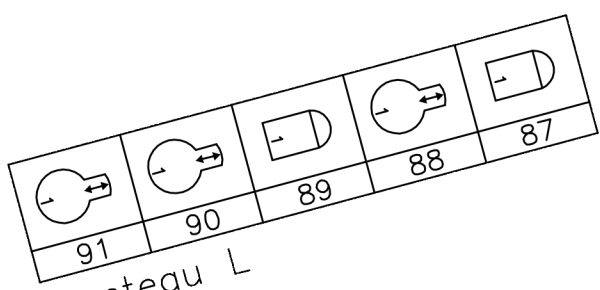

Manteau L
boven