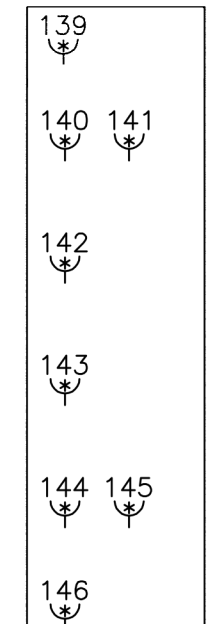

Heat: 501

Output: 502

Volledige controle: via sACN

Haze: 503

Vloeraansluitingen

Wandaansluitingen

Vloeraansluitingen

Wandaansluitingen