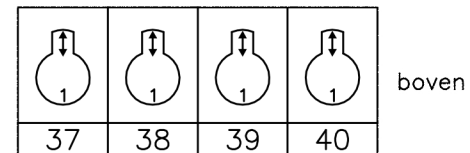

Orpheus Apeldoorn - Rabobankzaal

Zaallicht: (Op verzoek los aan te sturen) **199**

Doekwarmer: **200**

Horizonbatterij: **151 t/m 154**
Robert Juliat Dalis 860

Hazer: **501**
MDG ATMe

RGBBALWW: 161 t/m 168

Heat: 501

Output: 502

Volledige controle: via sACN

Haze: 503

Portaalbrug

Balkon R