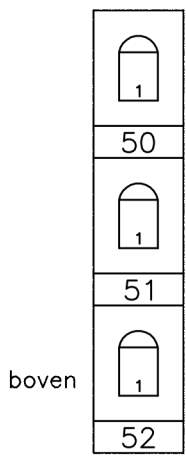

Heat: 501

Output: 502

Volledige controle: via sACN

Haze: 503

Vloeraansluitingen

Wandaansluitingen

Vloeraansluitingen

Wandaansluitingen

Zijbrug R

Zijbrug L

Manteau L
boven

Manteau R
boven

Portaalbrug

Koof L

Koof R

Balkon L